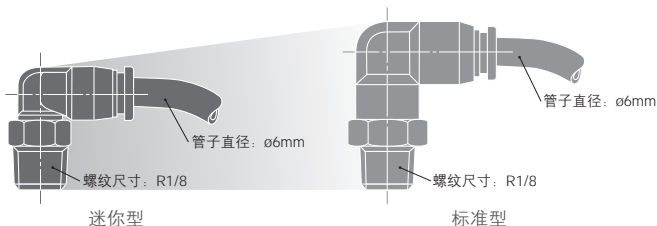

适用于气动管类系统的超小型快速装配接头

迷你型管接头

特性

- 超小型快速装配接头用于气动管类系统。
- 这种快速装配接头比标准型管接头小 40%。
- 椭圆形的超小释放环简化了插入和拉出管子的操作。

直径 1.8 毫米的管子尺寸

- 这是有史以来第一款适用于 1.8 毫米直径管道的快速装配接头。
- 这比 4 毫米直径管道尺寸的迷你型接头小了 20%。

净化室即用型

- 非液状润滑油可防止溅污净化室。(订购生产)
- 与标准型进行比较

规格

类型	标准型	净化室型
允许的流体	空气	
最大压力范围	150psi (1MPa)	
负压范围	-29.5in. Hg (-100kPa)	
工作温度范围	32~140F (0~60°C)	

型号标识 (例)

1. 型号
2. 管子直径 (ØD) 或螺纹尺寸 (T)

代码	公制尺寸 (mm)				英制尺寸 (in.)	
	180	3	4	6	5/32	1/8
直径	ø1.8	ø3	ø4	ø6	ø5/32	ø1/8

* 如果 (2) 为管子尺寸, 请从 (3) 中选择。

1. 螺纹尺寸 (T) 或管子直径 (ØD)

代码	公制螺纹 (mm)			锥管螺纹	
	M3	M5	M6	O1	O2
尺寸	M3×0.5	M5×0.8	M6×1	R1/8	R1/4

代码	统一标准细牙螺纹		美国标准锥管螺纹	
	U10	NO	N1	N1
尺寸	10-32UNF		NPT1/16	NPT1/8

* 如果 (3) 为管子尺寸, 请从 (2) 中选择。

1. 包装种类和接头的颜色

代码	M	MW	MC	MWC	
	包装分类	标准包装		净化室包装	
规格	迷你型标准	迷你型象牙白	迷你型标准	迷你型象牙白	
释放环颜色	公制尺寸	黑	象牙白	浅蓝	象牙白
	英寸尺寸	白	白	白	白
树脂壳体颜色	黑	象牙白	象牙白	象牙白	
可应用的螺纹尺寸	M, R	M, R	M, R	M, R	
	UNF, NPT	不适用于 UNF 和 NPT 螺纹			

* 其它颜色, 请查询第 347 页。

1. 螺纹规格

U: 英寸规格 (NPT, UNF).
无代码: 毫米规格 (M, R)

▶ 如要订购, 请使用下表的型号代码。

构造

编号	零件	标准包装	净化室包装
(1)	树脂壳体	PBT (颜色: 黑色)	PBT (颜色: 黑色)
(2)	锁爪	不锈钢	不锈钢
(3)	导环	镀镍黄铜	镀镍黄铜
(4)	释放环	POM (颜色: 黑色)	POM (颜色: 黑色)
(5)	管子	聚氨酯或尼龙	净化室即用型
(6)	弹性套	NBR	NBR
(7)	O 形环	NBR	NBR
(8)	金属壳体	镀镍黄铜	镀镍黄铜

*1. (8) M3 尺寸的金属体是镀镍的易切削钢。然而, 管外径 ø1.8mm 用的 M3 尺寸是镀镍的易切削钢或易切削不锈钢。
*2. 公制和统一标准细牙螺纹的垫片是不锈钢和 NBR 材质。只有净化室用接头 (C 或 WC) 是用 POM 材质的。

安全细则

在使用 PISCO 装置之前, 请务必阅读第 14 至 16 页上的“安全说明”和“本手册所列产品通用安全说明”, 以及第 18 至 19 页上的“快速装配接头通用安全说明”。

△注意 1. 由于在内部的压力变化, 包括净化室包装的接头, 机械部分可能会产生稍微的粉尘。因此, 请避免使用在 ISO 1 到 5 级的洁净室里。如果管和管件的振荡或波动, 请在实际设备运行之前, 通过重复测试来确定设备上的灰尘量。

此页的产品为环保产品。

* 请参照目录第 4 页的环保产品说明。

PC 直通式

型号	标准包装	型号	净化室包装
PCøD-TM (4)	PCøD-TMU	PCøD-TM (4) C	
PC180-M3M (4)	PC1/8-U10MU	PC180-M3M (4) C	
PC180-M5M (4)	PC1/8-NOMU	PC180-M5M (4) C	
PC180-01M (4)	PC1/8-N1MU	PC180-01M (4) C	
PC2-M3M (4)	PC1/8-N2MU *1	PC2-M3M (4)	
PC2-M5M (4)	PC5/32-U10MU	PC2-M5M (4)	
PC2-01M (4)	PC5/32-NOMU	PC2-01M (4)	
PC3-M3M (4)	PC5/32-N1MU	PC3-M3M (4) C	
PC3-M5M (4)	PC5/32-N2MU	PC3-M5M (4) C	
PC3-M6M (4)	PC1/4-U10MU	PC3-M6M (4) C	
PC3-01M (4)	PC1/4-NOMU	PC3-01M (4) C	
PC4-M3M (4)	PC1/4-N1MU	PC4-M3M (4) C	
PC4-M5M (4)	PC1/4-N2MU	PC4-M5M (4) C	
PC4-M6M (4)		PC4-M6M (4) C	
PC4-01M (4)		PC4-01M (4) C	
PC4-02M (4)		PC4-02M (4) C	
PC6-M5M (4)		PC6-M5M (4) C	
PC6-M6M (4)		PC6-M6M (4) C	
PC6-01M (4)		PC6-01M (4) C	
PC6-02M (4)		PC6-02M (4) C	
PC6-03M (4)		PC6-03M (4) C	
PC1/8-M3M (4)		PC1/8-M3M (4) C	
PC1/8-M5M (4)		PC1/8-M5M (4) C	
PC1/8-M6M (4)		PC1/8-M6M (4) C	
PC1/8-01M (4)		PC1/8-01M (4) C	
PC5/32-M3M (4)		PC5/32-M3M (4) C	
PC5/32-M5M (4)		PC5/32-M5M (4) C	
PC5/32-M6M (4)		PC5/32-M6M (4) C	
PC5/32-01M (4)		PC5/32-01M (4) C	
PC5/32-02M (4)		PC5/32-02M (4) C	
PC1/4-M5M (4)		PC1/4-M5M (4) C	
PC1/4-M6M (4)		PC1/4-M6M (4) C	
PC1/4-M7M (4)		PC1/4-M7M (4) C	
PC1/4-01M (4)		PC1/4-01M (4) C	
PC1/4-02M (4)		PC1/4-02M (4) C	
PC1/4-03M (4)		PC1/4-03M (4) C	

注意
*1. 按订单生产。
*2. 在 [ ] 中白色的型号是新型号。

包装规格
1包 10 件装: 迷你标准型和防静电型
1包 1件装 (一批 10 件): 迷你净化室即用型

PCF 内螺纹直通接头

型号	标准包装	型号	净化室包装
PCFøD-TM (4)	PCFøD-TMU	PCFøD-TM (4) C	
PCF180-M3M (4)	PCF1/8-U10MU	PCF180-M3M (4) C	
PCF2-M3M (4)	PCF5/32-U10MU	PCF2-M3M (4) C	
PCF3-M3M (4)	PCF1/4-U10MU	PCF3-M3M (4) C	
PCF3-M5M (4)	PCF4-U10MU *1	PCF3-M5M (4) C	
PCF4-M3M (4)		PCF4-M3M (4) C	
PCF4-M5M (4)		PCF4-M5M (4) C	
PCF6-M5M (4)		PCF6-M5M (4) C	
PCF1/8-M3M (4)		PCF1/8-M3M (4) C	
PCF1/8-M5M (4)		PCF1/8-M5M (4) C	
PCF5/32-M3M (4)		PCF5/32-M3M (4) C	
PCF5/32-M5M (4)		PCF5/32-M5M (4) C	
PCF1/4-M5M (4)		PCF1/4-M5M (4) C	

PU 联管直通接头